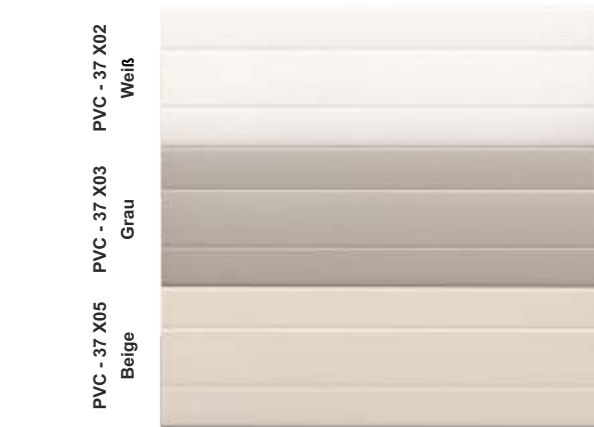

ERHÄLTICHE DEKORFARBEN DER PVC-KÄSTEN UND FÜHRUNGSSCHIENEN

ACHTUNG! Farbabweichungen drucktechnisch bedingt.

Achtung! Dieser Katalog und diese Preisliste gelten seit Oktober 2012 und alle vorigen Katalogausgaben sind nicht mehr gültig.

TECHNISCHE ANGABE

PROFIL PA-39	
Profilhöhe:	39 mm
Anzahl der Lamellen pro Meter Höhe:	26 St.
Max. Rolladenbreite:	2500 mm
Max. Rolladenoberfläche:	6,5 m²
Gewicht 1 m_L:	2,8 kg

PROFIL PA-45	
Profilhöhe:	45 mm
Anzahl der Lamellen pro Meter Höhe:	23 St.
Max. Rolladenbreite:	3000 mm
Max. Rolladenoberfläche:	6,5 m²
Gewicht 1 m_L:	2,9 kg

PROFIL PA-52	
Profilhöhe:	52 mm
Anzahl der Lamellen pro Meter Höhe:	19 St.
Max. Rolladenbreite:	3700 mm
Max. Rolladenoberfläche:	8,0 m²
Gewicht 1 m_L:	3,0 kg

Da die Farbenstruktur des Profils Mahagoni, Goldeiche, Winchester, Nussbaum und Sumpfeiche ein bisschen geändert werden kann, werden solche Reklamationen von der Firma Portos nicht berücksichtigt.

ACHTUNG! Farbabweichungen drucktechnisch bedingt.

TECHNISCHE ANGABE

PROFIL PCV-37	
Profilhöhe:	37 mm
Anzahl der Lamellen pro Meter Höhe:	27 Stück
Max. Rolladenbreite:	1600 mm
Max. Rolladenoberfläche:	3,0 m²
Gewicht 1 m_L:	3,5 kg

TECHNISCHE ANGABE

PROFIL PCV-52	
Profilhöhe:	52 mm
Anzahl der Lamellen pro Meter Höhe:	19 Stück
Max. Rolladenbreite:	3000 mm
Max. Rolladenoberfläche:	4,5 m²
Gewicht 1 m_L:	4,0 kg

Profil PVC 37 und PVC 52 sind in 3 Farben erhältlich (Ohne Zuzahlung)