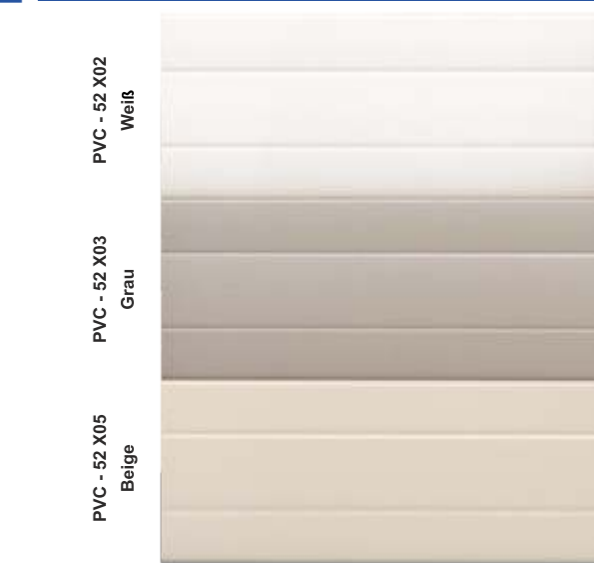

Profil PA-45 im 17 Farben lieferbar (ohne Aufpreis)

Profil PA-52 im 13 Farben lieferbar (ohne Aufpreis)

Da die Farbenstruktur des Profils Mahagoni, Goldeiche, Winchester, Nussbaum und Sumpfeiche ein bisschen geändert werden kann, werden solche Reklamationen von der Firma Portos nicht berücksichtigt.

TECHNISCHE ANGABE

PROFIL PCV-52	
Profilhöhe:	52 mm
Anzahl der Lamellen pro Meter Höhe:	19 Stück
Max. Rolladenbreite:	3000 mm
Max. Rolladenoberfläche:	4,5 m ²
Gewicht 1 m _L :	4,0 kg

Profil PVC 37 und PVC 52 sind in 3 Farben erhältlich (Ohne Zuzahlung)