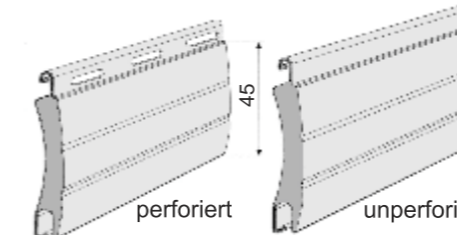

TECHNISCHE ANGABE

PROFIL PA-39	
Profilhöhe:	39 mm
Anzahl der Lamellen pro Meter Höhe:	26 St.
Max. Rolladenbreite:	2500 mm
Max. Rolladenoberfläche:	6,5 m ²
Gewicht 1 m _L :	2,8 kg

PROFIL PA-45	
Profilhöhe:	45 mm
Anzahl der Lamellen pro Meter Höhe:	23 St.
Max. Rolladenbreite:	3000 mm
Max. Rolladenoberfläche:	6,5 m ²
Gewicht 1 m _L :	2,9 kg

PROFIL PA-52	
Profilhöhe:	52 mm
Anzahl der Lamellen pro Meter Höhe:	19 St.
Max. Rolladenbreite:	3700 mm
Max. Rolladenoberfläche:	8,0 m ²
Gewicht 1 m _L :	3,0 kg

Profil PA-39 im 19 Farben lieferbar (ohne Aufpreis)