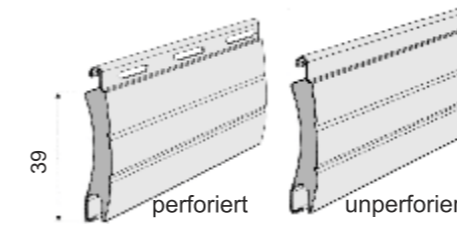

TECHNISCHE ANGABE

PROFIL PA-39	
Profilhöhe:	39 mm
Anzahl der Lamellen pro Meter Höhe:	26 St.
Max. Rolladenbreite:	2500 mm
Max. Rolladenoberfläche:	6,5 m ²
Gewicht 1 m _L :	2,8 kg

PROFIL PA-45	
Profilhöhe:	45 mm
Anzahl der Lamellen pro Meter Höhe:	23 St.
Max. Rolladenbreite:	3000 mm
Max. Rolladenoberfläche:	6,5 m ²
Gewicht 1 m _L :	2,9 kg

PROFIL PA-52	
Profilhöhe:	52 mm
Anzahl der Lamellen pro Meter Höhe:	19 St.
Max. Rolladenbreite:	3700 mm
Max. Rolladenoberfläche:	8,0 m ²
Gewicht 1 m _L :	3,0 kg

Profil PA-39 im 19 Farben lieferbar (ohne Aufpreis)