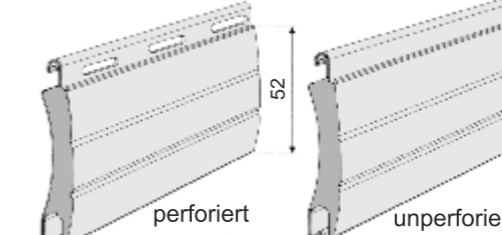

Profil PA-52 im 13 Farben lieferbar (ohne Aufpreis)